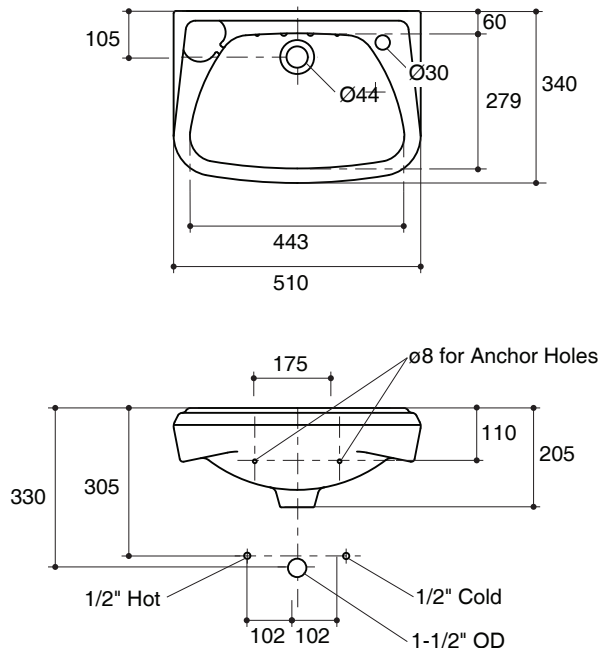

WALL HUNG LAVATORY K-17337X

Features

- Vitreous china
- Wall hung lavatory
- With hanger
- With overflow
- Single Hole
- 510 x 340 x 205 mm

Codes/Standards Applicable

Specified model meets or exceeds the following:

- TIS 791-2544

Technical Information

Fixture:	
Water depth	105 mm
Drain hole	44 mm D.
*Approximate measurements for comparison only.	

Installation Notes

Install this product according to the installation guide.

Specified Model

Model	Description	Color/Finished
K-17337X-1	One karat wall hung lavatory, single hole	WK: White

Dimensions are approximate.
Unit: mm

Note: The recommended dimension for installation can be adjusted according to user preferences and layout.

Product Diagram

คุณลักษณะ

- สุขภัณฑ์เซรามิกประเภทวิเทรียสไชน่า (Vitreous china)
- ติดตั้งแบบแขวนผนัง
- พร้อมชุดอุปกรณ์ขอแขวน
- พร้อมรูน้ำล้น
- แบบเจาะรูเดียว
- 510 x 340 x 205 มม.

มาตรฐาน

- คุณสมบัติตามมาตรฐาน
- มอก. 791-2544