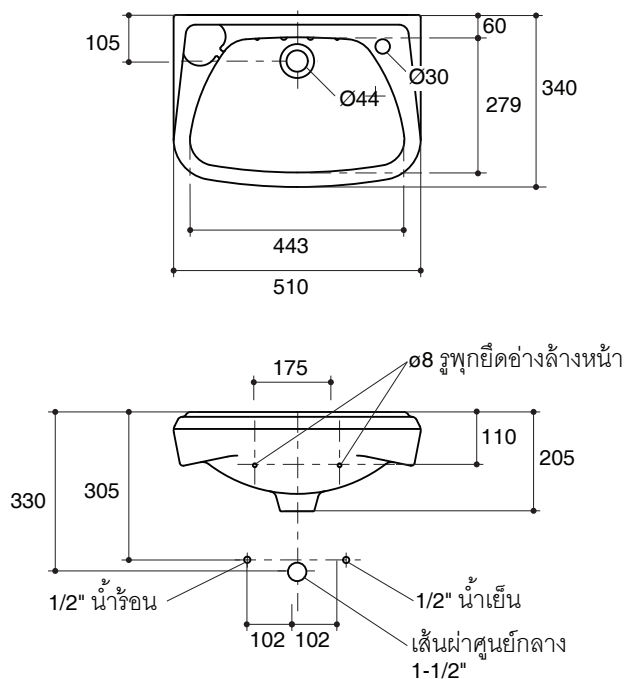

- TIS 791-2544

Technical Information

Fixture:	
Water depth	105 mm
Drain hole	44 mm D.
*Approximate measurements for comparison only.	

Installation Notes

Install this product according to the installation guide.

Product Diagram

คุณลักษณะ

- สุขภัณฑ์เซรามิกประเภทวิเทรียสไชน่า (Vitreous china)
- ติดตั้งแบบแขวนผนัง
- พร้อมชุดอุปกรณ์ขอแขวน
- พร้อมรูน้ำล้น
- แบบเจาะรูเดียว
- 510 x 340 x 205 มม.

มาตรฐาน

- คุณสมบัติตามมาตรฐาน
- มอก. 791-2544

อ่างล้างหน้าแบบแขวน K-17337X

ข้อมูลเฉพาะ

สุขภัณฑ์	
ระยณะน้ำล้น	105 มม.
ขนาดรูสะดืออ่าง	เส้นผ่าศูนย์กลาง 44 มม.
*ระยณะค่าโดยประมาณเพื่อการเปรียบเทียบเท่านั้น	

ข้อสังเกตสำหรับการติดตั้ง

ติดตั้งสุขภัณฑ์โดยใช้คู่มือแนะนำการติดตั้ง

รุ่นผลิตภัณฑ์

รุ่น	ชื่อผลิตภัณฑ์	สี/วัสดุเคลือบผิว
K-17337X-1	อ่างล้างหน้าแบบแขวนผนัง แบบเจาะรูเดียว รุ่น วัน กระรัต	WK : สีขาว

ขนาดระยณะแสดงค่าโดยประมาณ

หน่วย: มม.

หมายเหตุ: ระยณะแนะนำการติดตั้งสามารถปรับได้ตามความเหมาะสมของผู้ใช้งานและพื้นที่ติดตั้ง